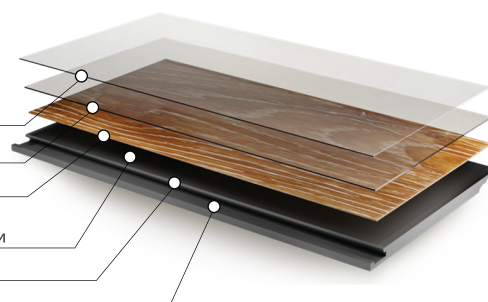

УСОВЕРШЕНСТВОВАННЫЙ КВАРЦЕВЫЙ SPC ЛАМИНАТ

уют в каждый дом

Категория: SPC Ламинат

Цвет: Монсоро

DF09-CH

Коллекция: Chevron

Фаска: 4V-groove

Размер: 600 x 127 мм

Структура усовершенствованного кварцевого SPC ламината

Полиуретановый защитный слой
с углеродными нанотрубками
от ультрафиолетовых лучей и истирания

Защитный структурированный слой из ПВХ

Декоративный слой

Каменно-полимерная плита высокой
плотности (SPC) с углеродными нанотрубками

Фаска с четырёх сторон

Замковая система

Наличие фаски	4v-groove	Закручивание после воздействия тепла	0мм
Использование с системой тёплый пол	≤ 28°C	Остаточная деформация	<0,01мм
Износостойкость	Группа Т	Устойчивость к свету	4 (Max-5)
Класс эмиссии формальдегида	E0	Стабильность размеров	<0,1%
Устойчивость к пятнам и бытовым химикатам	Высокая	Класс использования	43
		Класс пожарной безопасности	KM2